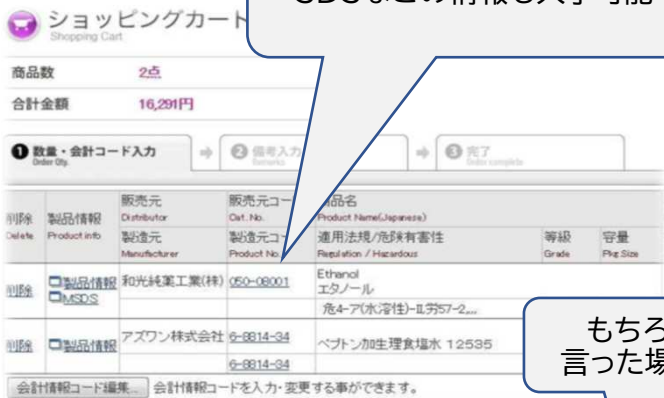

広島和光オンラインショップのご紹介

試薬から消耗品までいつでも発注ができる

広島和光オンラインショップサイト

をご紹介します

ご希望の商品データも登録が可能！
お客様にあわせたカスタマイズを実現

HitWideへの登録メーカーは、富士フィルム和光純薬、コスモバイオ、東京化成、
などなど約300社、50万件以上の商品
が登録されております！

いつも使うやつ！をお気に入りに登録頂
く事で検索の手間がなく、ラクラク発注！

無料でご登録・ご利用頂けます！

SDSなどの情報も入手可能

発注ができるなら、検収、請求も！
一元管理が可能です。業務効率もUP！

もちろん、見積してから！と
言った場合に「見積申請」機能も

様々なアプローチで
商品検索する事ができます

お客様

見積申請
見積回答

納品